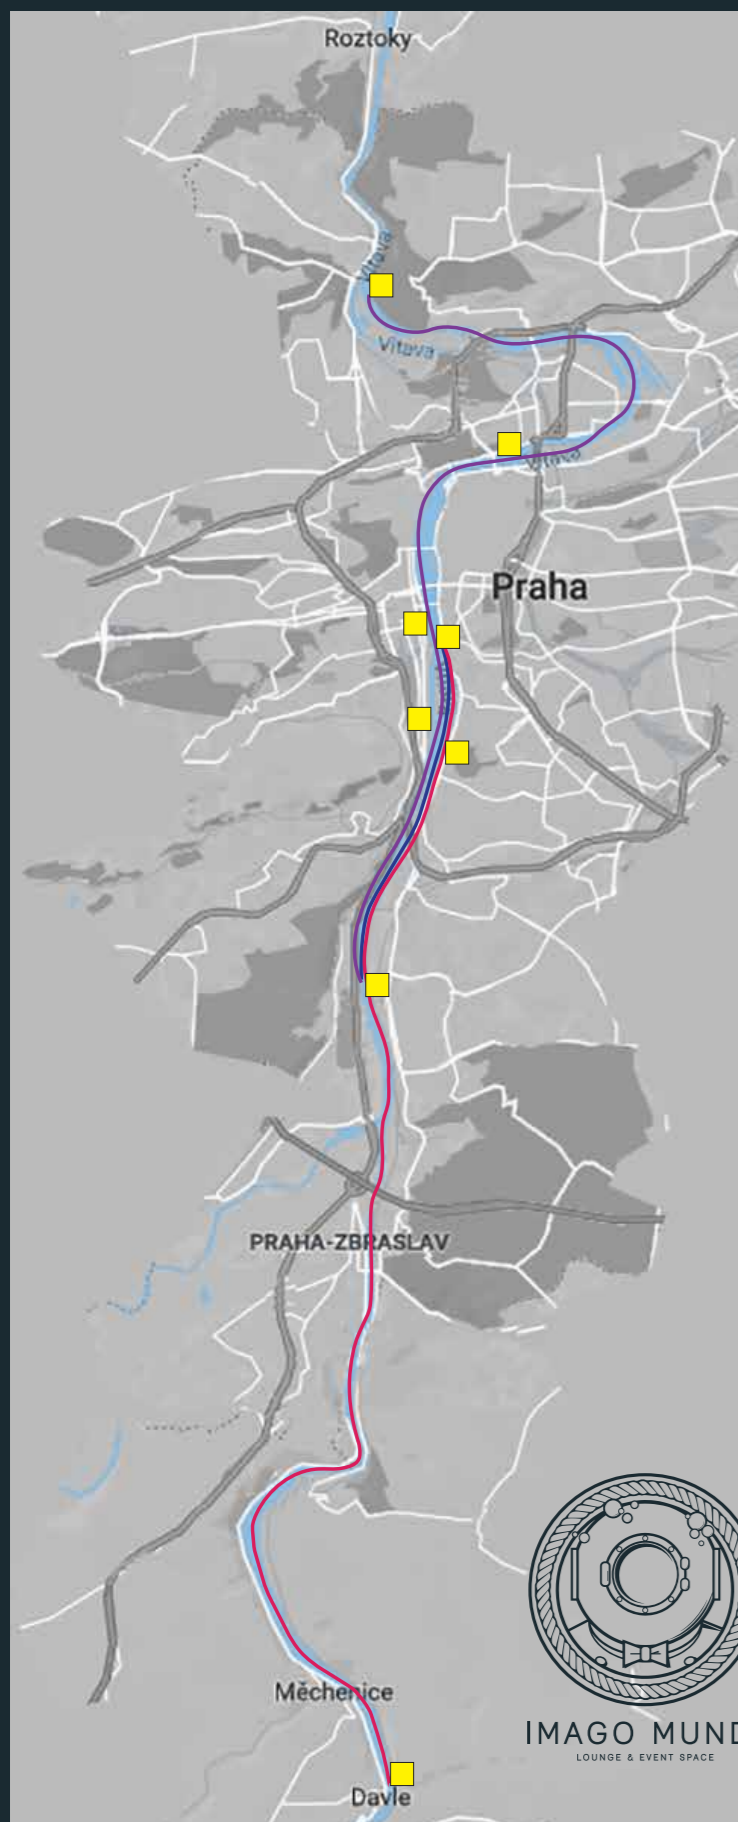

MAPA TRAS PLAVEB
IMAGO MUNDI PRAGUE

O PROJEKTU
IMAGO MUNDI PRAGUE

1. KRÁTKÁ TRASA: VÝTOŇ - MODŘANY - VÝTOŇ
DOBA PLAVBY: 2 HODINY
2. STŘEDNÍ TRASA: VÝTOŇ - TRÓJA - MODŘANY - VÝTOŇ
DOBA PLAVBY: 2 - 4 HODINY
3. DLOUHÁ TRASA: VÝTOŇ - DAVLE - VÝTOŇ
DOBA PLAVBY: 8 HODINY

NÁSTUPNÍ MÍSTA:
NÁPLAVKA VÝTOŇ, NÁPLAVKA SMÍCHOV,
SMÍCHOVSKÝ PŘÍSTAV, NÁB. EDVARDA BENEŠE,
TRÓJA, ŽLUTÉ LÁZNĚ, MODŘANY

IMAGO MUNDI
LOUNGE & EVENT SPACE

NÁVŠTĚVOU LODI IMAGO MUNDI SE OCITNETE
V KLIDNÉM ÚTULNÉM A KREATIVNÍM „PO DŘEVĚ VOŇAVÉM“ PROSTORU
NABÍZEJÍCÍM EXKLUZIVNÍ ZÁŽITEK.

LOKACE A KONTAKT

NAŠÍM HLAVNÍM KOTVIŠTEM JE PRAŽSKÁ NÁPLAVKA, KTERÁ JEDNOZNAČNĚ PATŘÍ K JEDNOMU Z NEJOBLÍBĚNĚJŠÍCH MÍST V CENTRU NAŠEHO HLAVNÍHO MĚSTA. S JEDNODUCHOU DOCHÁZKOVOU DOSTUPNOSTÍ NA KARLŮV MOST, STAROMĚSTSKÉ NEBO VÁCLAVSKÉ NÁMĚSTÍ.