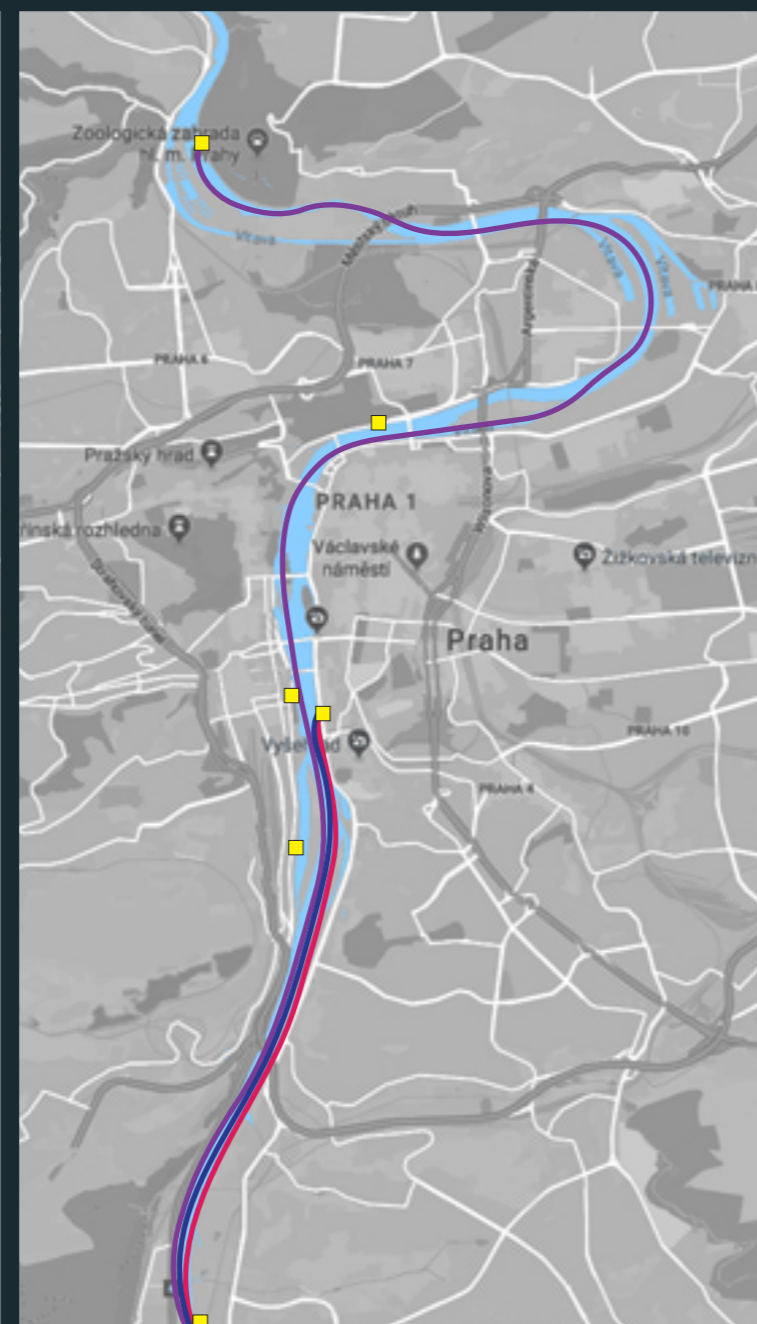

MAPA TRAS PLAVEB
IMAGO MUNDI PRAGUE

O PROJEKTU
IMAGO MUNDI PRAGUE

1. KRÁTKÁ TRASA: VÝTOŇ - MODŘANY - VÝTOŇ
DOBA PLAVBY: 2 HODINY
2. STŘEDNÍ TRASA: VÝTOŇ - TRÓJA - MODŘANY - VÝTOŇ
DOBA PLAVBY: 2 - 4 HODINY
3. DLOUHÁ TRASA: VÝTOŇ - DAVLE - VÝTOŇ
DOBA PLAVBY: 8 HODINY

NÁSTUPNÍ MÍSTA:
NÁPLAVKA VÝTOŇ, NÁPLAVKA SMÍCHOV,
SMÍCHOVSKÝ PŘÍSTAV, NÁB. EDVARDA BENEŠE,
TRÓJA, ŽLUTÉ LÁZNĚ, MODŘANY

IMAGO MUNDI
LOUNGE & EVENT SPACE

NÁVŠTĚVOU LODI IMAGO MUNDI SE OCITNETE
V KLIDNÉM ÚTULNÉM A KREATIVNÍM „PO DŘEVĚ VOŇAVÉM“ PROSTORU
NABÍZEJÍCÍM EXKLUZIVNÍ ZÁŽITEK.

LOKACE A KONTAKT

NAŠÍM HLAVNÍM KOTVIŠTEM JE PRAŽSKÁ NÁPLAVKA, KTERÁ JEDNOZNAČNĚ PATŘÍ K JEDNOMU Z NEJOBLÍBĚNĚJŠÍCH MÍST V CENTRU NAŠEHO HLAVNÍHO MĚSTA. S JEDNODUCHOU DOCHÁZKOVOU DOSTUPNOSTÍ NA KARLŮV MOST, STAROMĚSTSKÉ NEBO VÁCLAVSKÉ NÁMĚSTÍ.